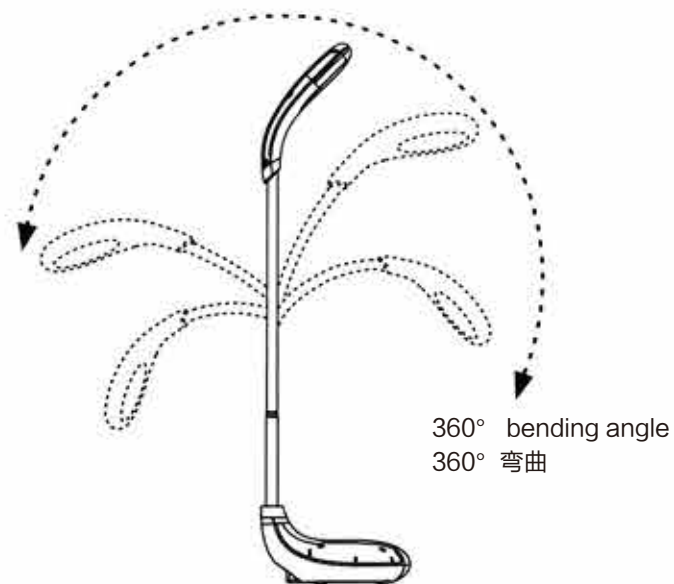

360° bending angle
360° 弯曲