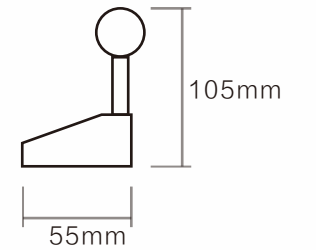

Clip mirror lamp 夹子镜前灯

355° rotate lamp
355度旋转

Multi stage touch switch
多级触摸开关

Clip on Mirror
夹在镜子上

Model 型号	Material 材质	Power 电源	Lamp光源	Waterproof class 防水等级	Switch 开关方式	Length 长度
MD-MIR06-10	Stainless steel 不锈钢	12V.DC	High brightness LED 高亮度LED	IP44	Touch control 触摸感应	550mm 750mm
Application range 应用范围	Bathroom, Dressing Room 浴室, 化妆间					
Function 功能	180 degree rotating lamp, touch control switch soft light. 180度旋转灯头, 磨砂灯罩发出更柔和的光, 带触摸控制开关.					