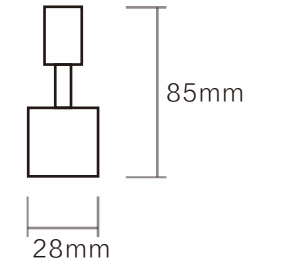

Clip mirror lamp 夹子镜前灯

355° rotate lamp
355度旋转

Multi stage touch switch
多级触摸开关

Clip on Mirror
夹在镜子上

Model 型号	Material 材质	Power 电源	Lamp光源	Waterproof class 防水等级	Switch 开关方式	Length 长度
MD-MIR06-10	Stainless steel 不锈钢	12V.DC	High brightness LED 高亮度LED	IP44	Touch control 触摸感应	550mm 750mm
Application range 应用范围	Bathroom, Dressing Room 浴室, 化妆间					
Function 功能	180 degree rotating lamp, touch control switch soft light. 180度旋转灯头, 磨砂灯罩发出更柔和的光, 带触摸控制开关.					