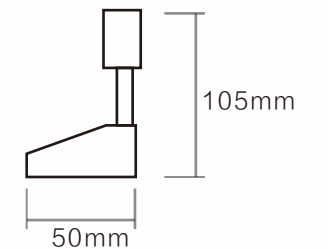

Model 型号	Material 材质	Power 电源	Lamp光源	Waterproof class 防水等级	Switch 开关方式	Length 长度
MD-MIR06-12	Stainless steel 不锈钢	12V.DC	High brightness LED 高亮度LED	IP44	Touch control 触摸感应	550mm 750mm
Application range 应用范围	Bathroom, Dressing Room 浴室, 化妆间					
Function 功能	180 degree rotating lamp, touch control switch soft light. 180度旋转灯头, 磨砂灯罩发出更柔和的光, 带触摸控制开关.