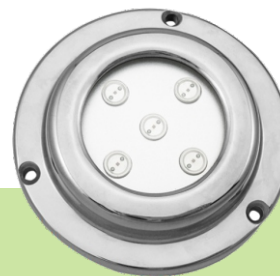

MD-YALB1-5X1W

LED芯片品牌(LED brand & type) : 台湾 (taiwan)
功率 (Power) :5W
工作电压 (Working Voltage) : DC11-14V
光通量(Luminous Flux) : 400-450lm
发光角度 (Viewing Angle) : 180°
防水等级(Waterproof Level): IP68
外壳材料(Material of Housing):
高级316不锈钢(high grade stainless steel 316)